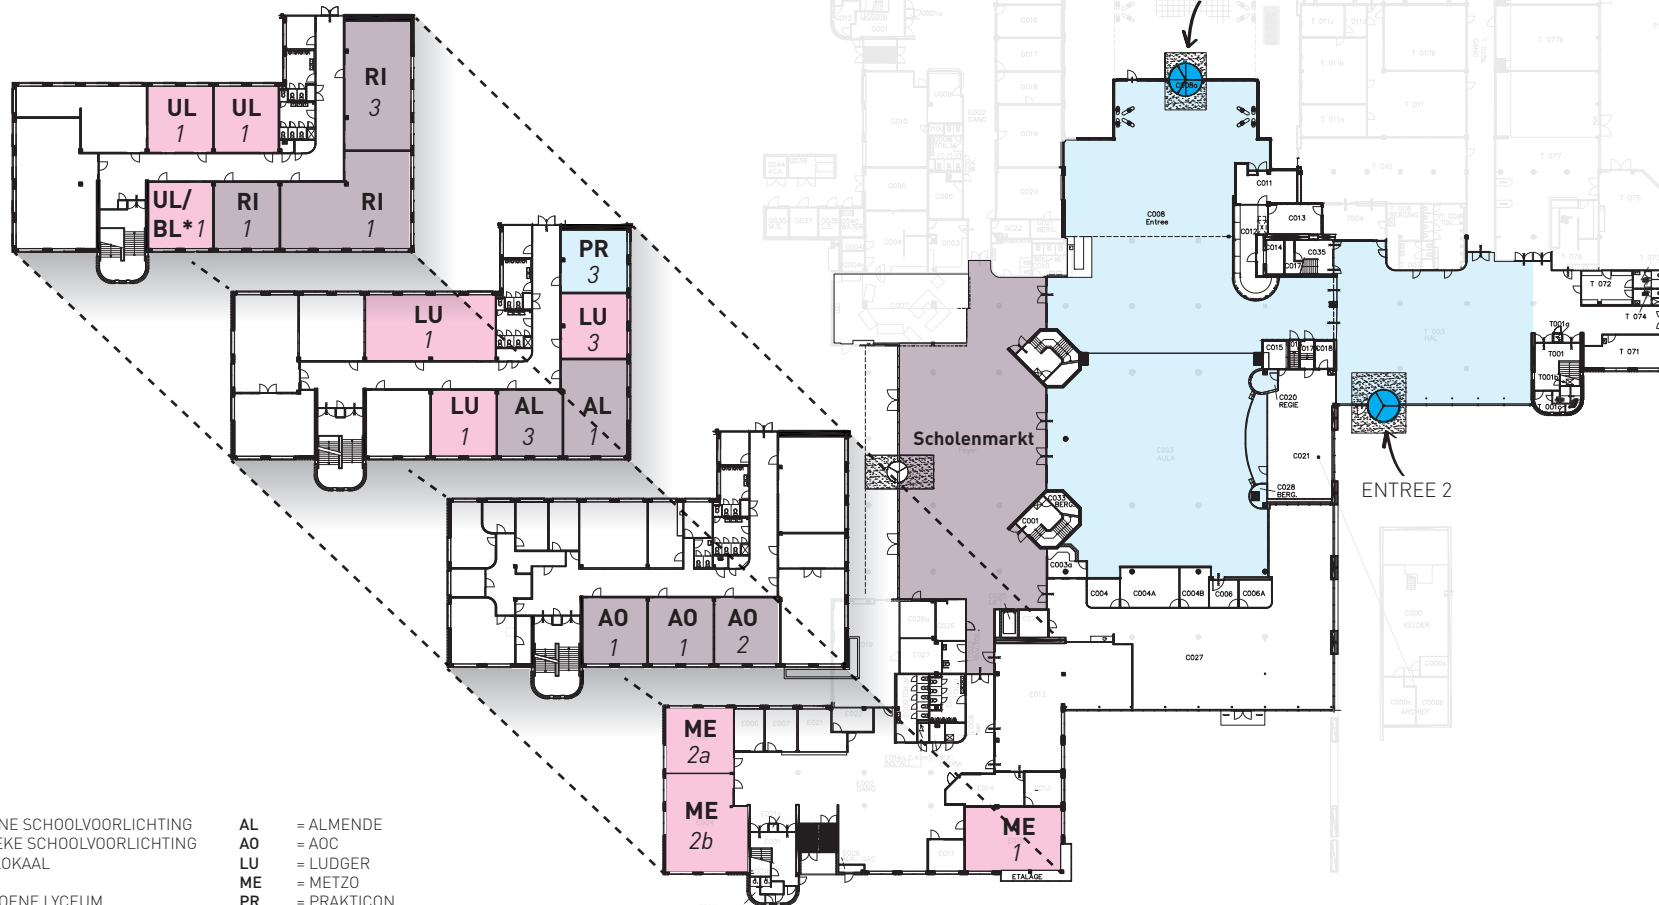

PLATTEGROND GRAAFSCHAP COLLEGE

J.F. KENNEDYLAAN 49, 7001 EA DOETINCHEM

1. ALGEMENE SCHOOLVOORLICHTING
2. SPECIFIEKE SCHOOLVOORLICHTING
3. INLOOPLOKAAL

A02 = GROENE LYCEUM
 ME2a = VOORLICHTING MAVO
 ME2b = MAATWERK METZO

AL = ALMENDE
 AO = AOC
 LU = LUDGER
 ME = METZO
 PR = PRAKTICON
 RI = RIETVELD
 UL = ULENHOF
 UL/BL* = ULENHOF/T BEECKLAND

UL/BL Elke 3e voorlichtingsronde wordt gegeven door 't Beeckland*